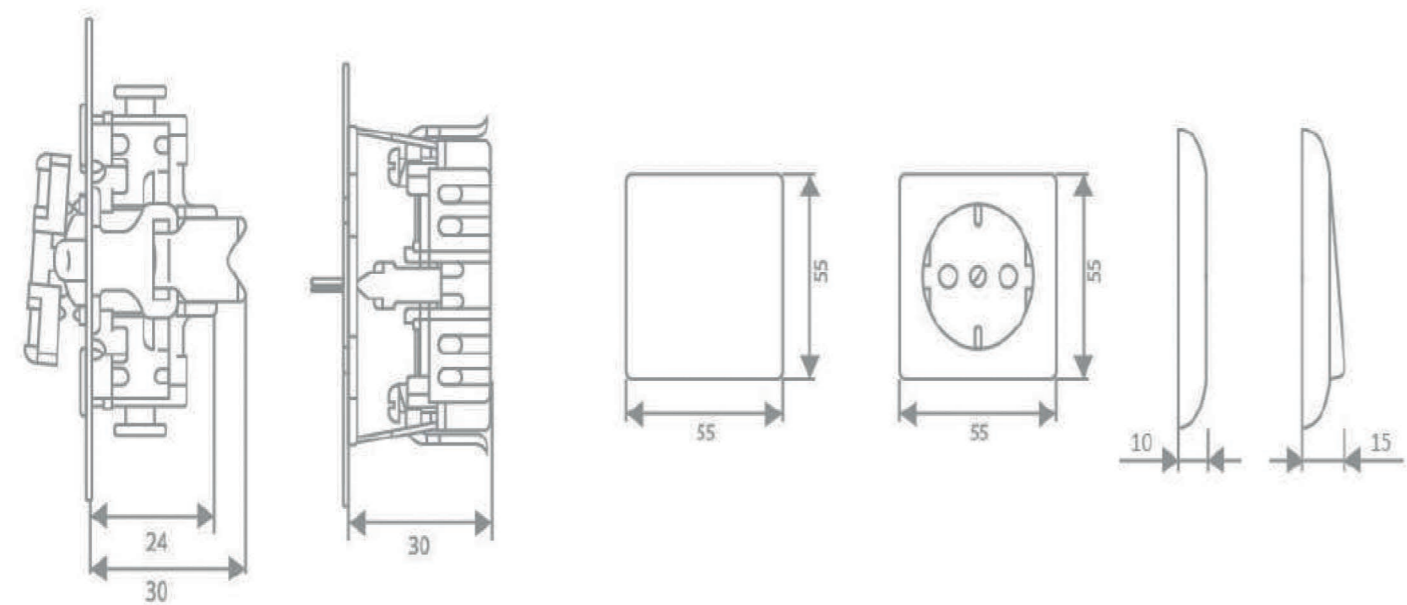

Схема подключения
теплого пола

Подключение двухклавишного
проходного выключателя

Управление с двух мест

ECO Profi Deco

ECO Profi STANDART

ECO Profi