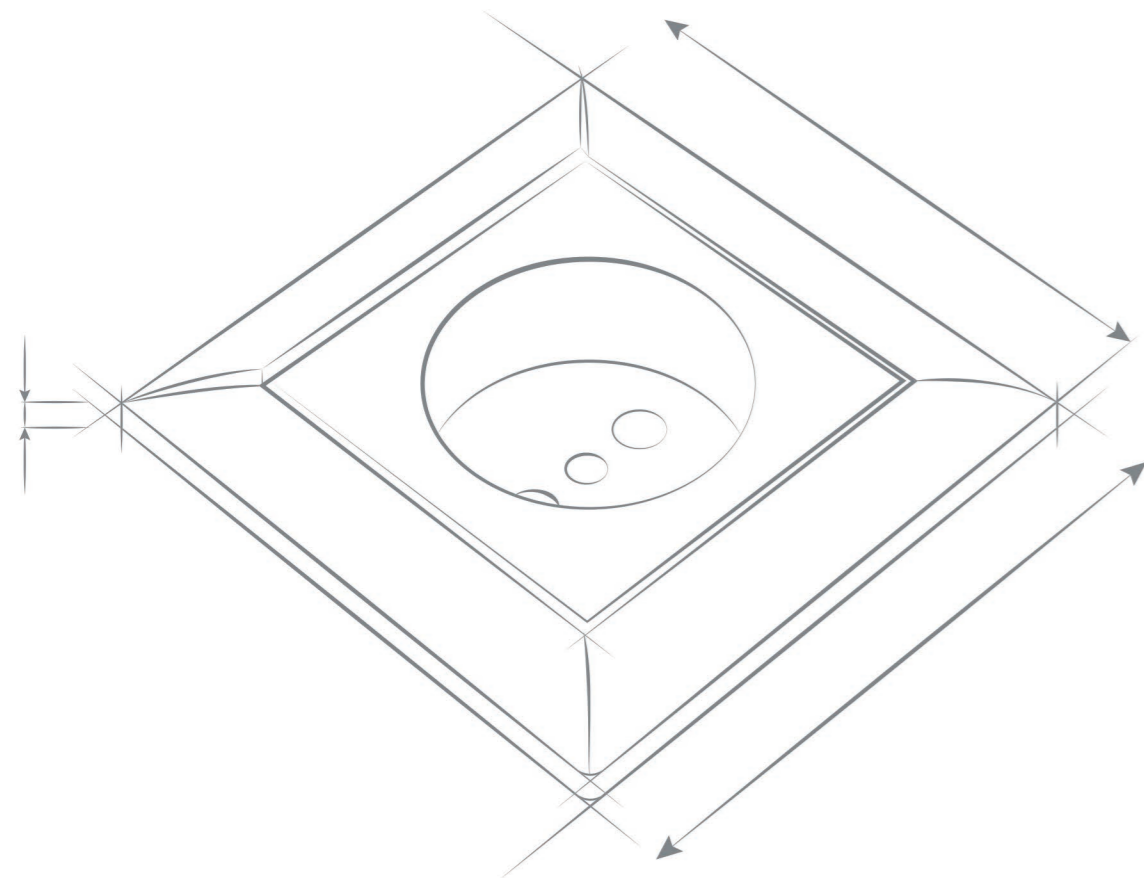

Каталог продукции