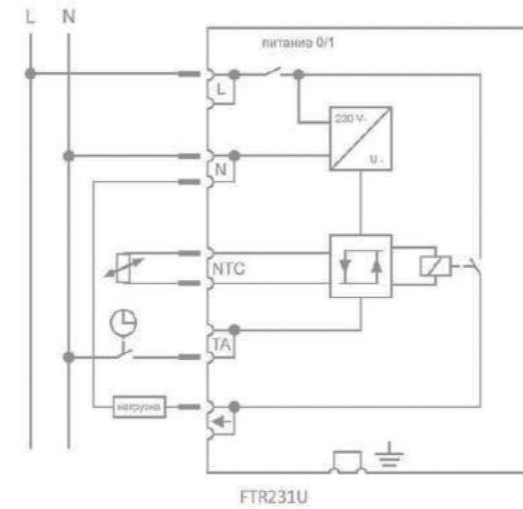

Технические данные

Схема комплектации выключателей
Кнопка + рамка + механизм = Выключатель в сборе

Включение освещения с 3 мест

Подключение диммера
5544.03 VEINS

Включение освещения
с двух мест

Двухклавишный
выключатель

Схема подключения
теплого пола

Подключение двухклавишного
проходного выключателя

Управление с двух мест

ECO Profi Deco

ECO Profi STANDART

ECO Profi