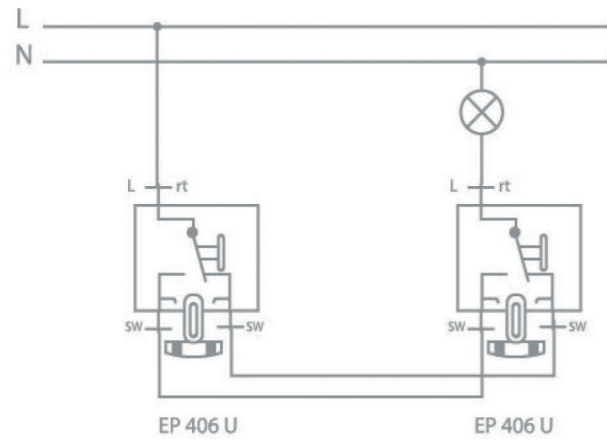

Технические данные

Схема комплектации выключателей
Кнопка + рамка + механизм = Выключатель в сборе

Включение освещения с 3 мест

Подключение диммера
5544.03 VEINS

Включение освещения
с двух мест

Двухклавишный
выключатель