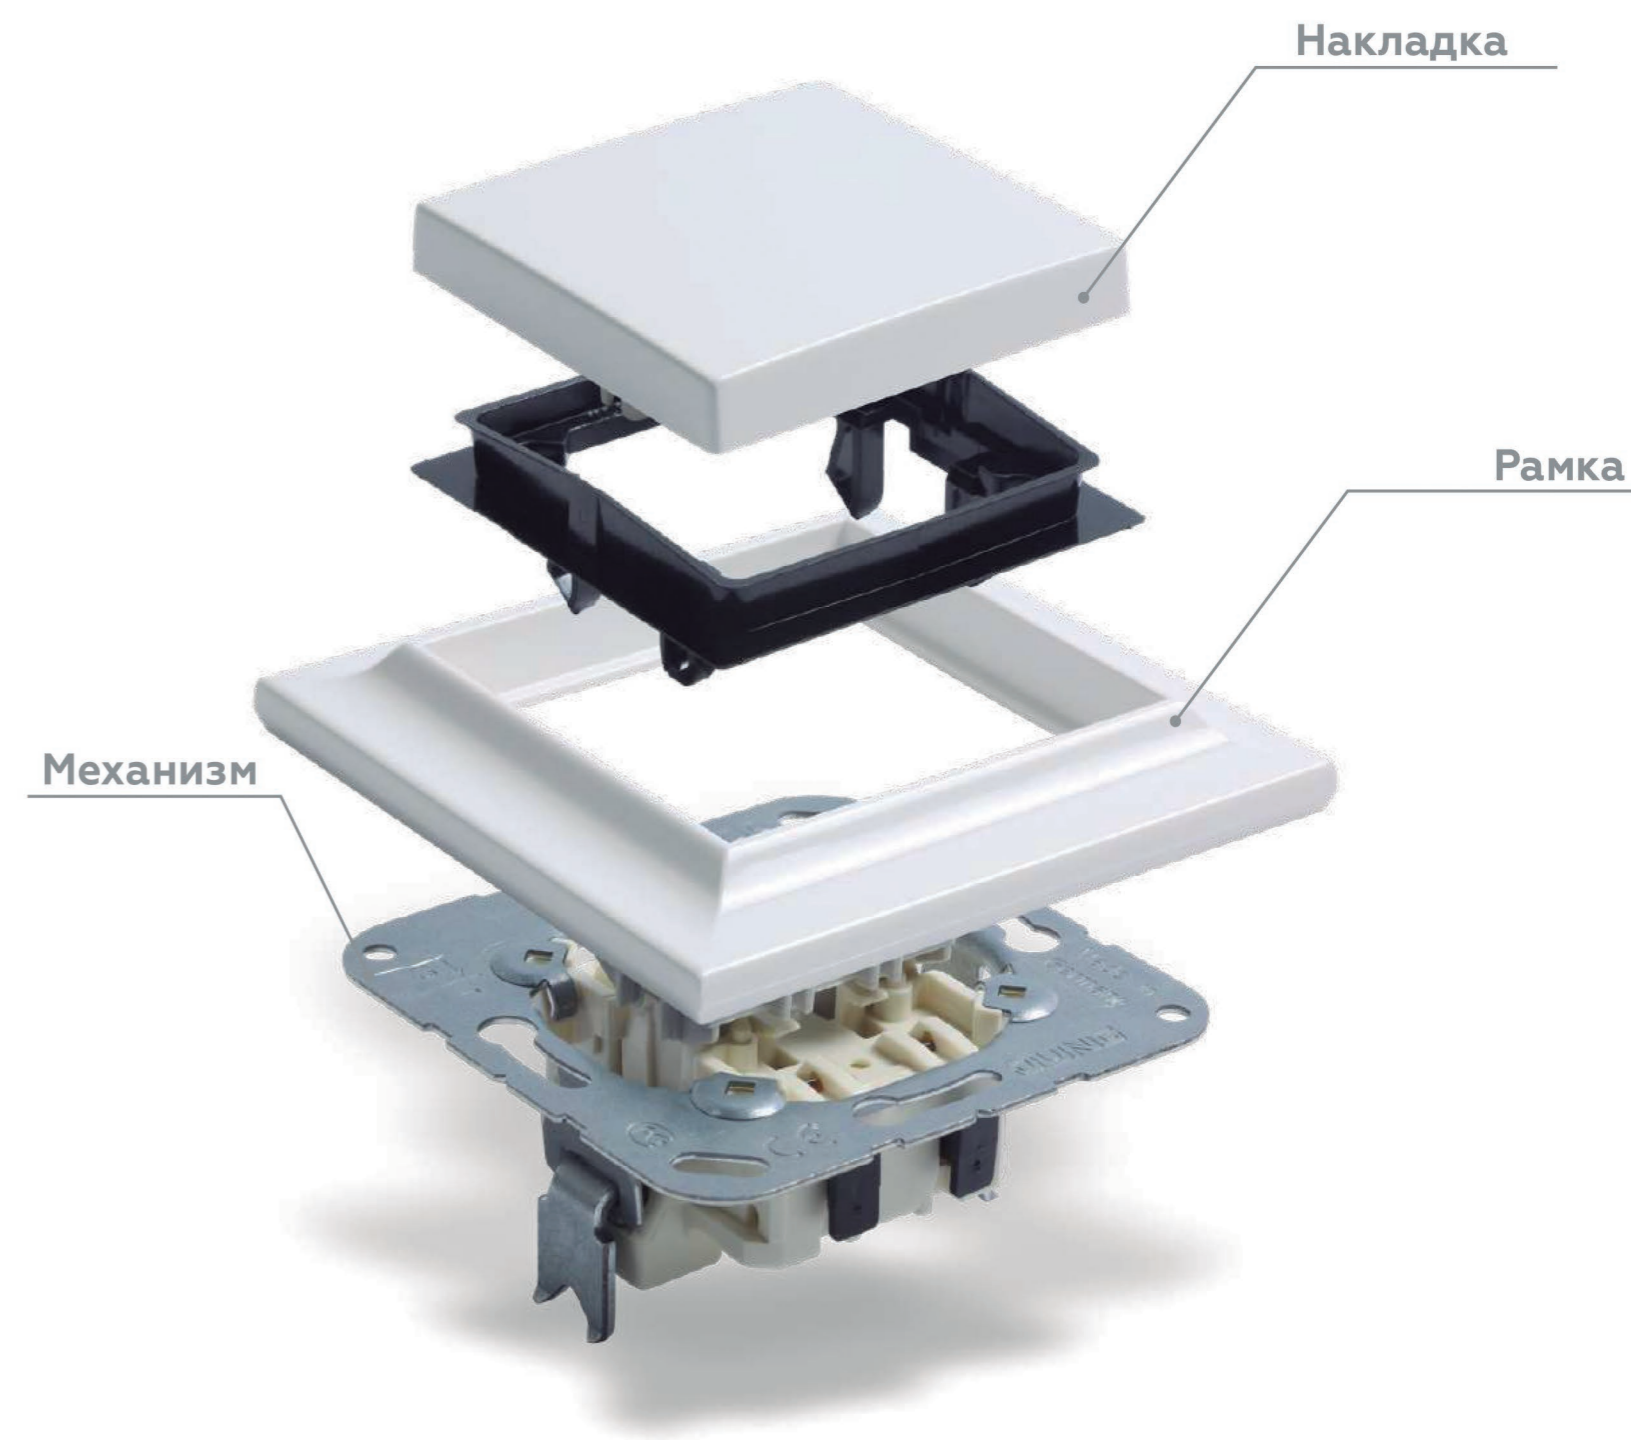

Что включает в себя готовое изделие

Любое изделие из серий Eco Profi, Eco Profi STANDART и Eco Profi DECO состоит из трех ключевых элементов:

- Механизм
- Рамка
- Накладка *

* Накладки к силовым розеткам поставляются в комплекте.