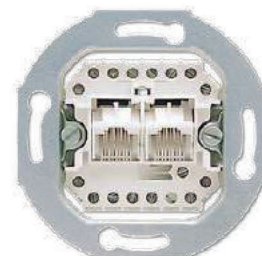

EP0AE8-8UPO
Телефонная розетка для 6-контактных (RJ 12) и 8-контактных (RJ 45) вилок, подходит для ISDN; категория 3, 8 полюсов, 2 терминала