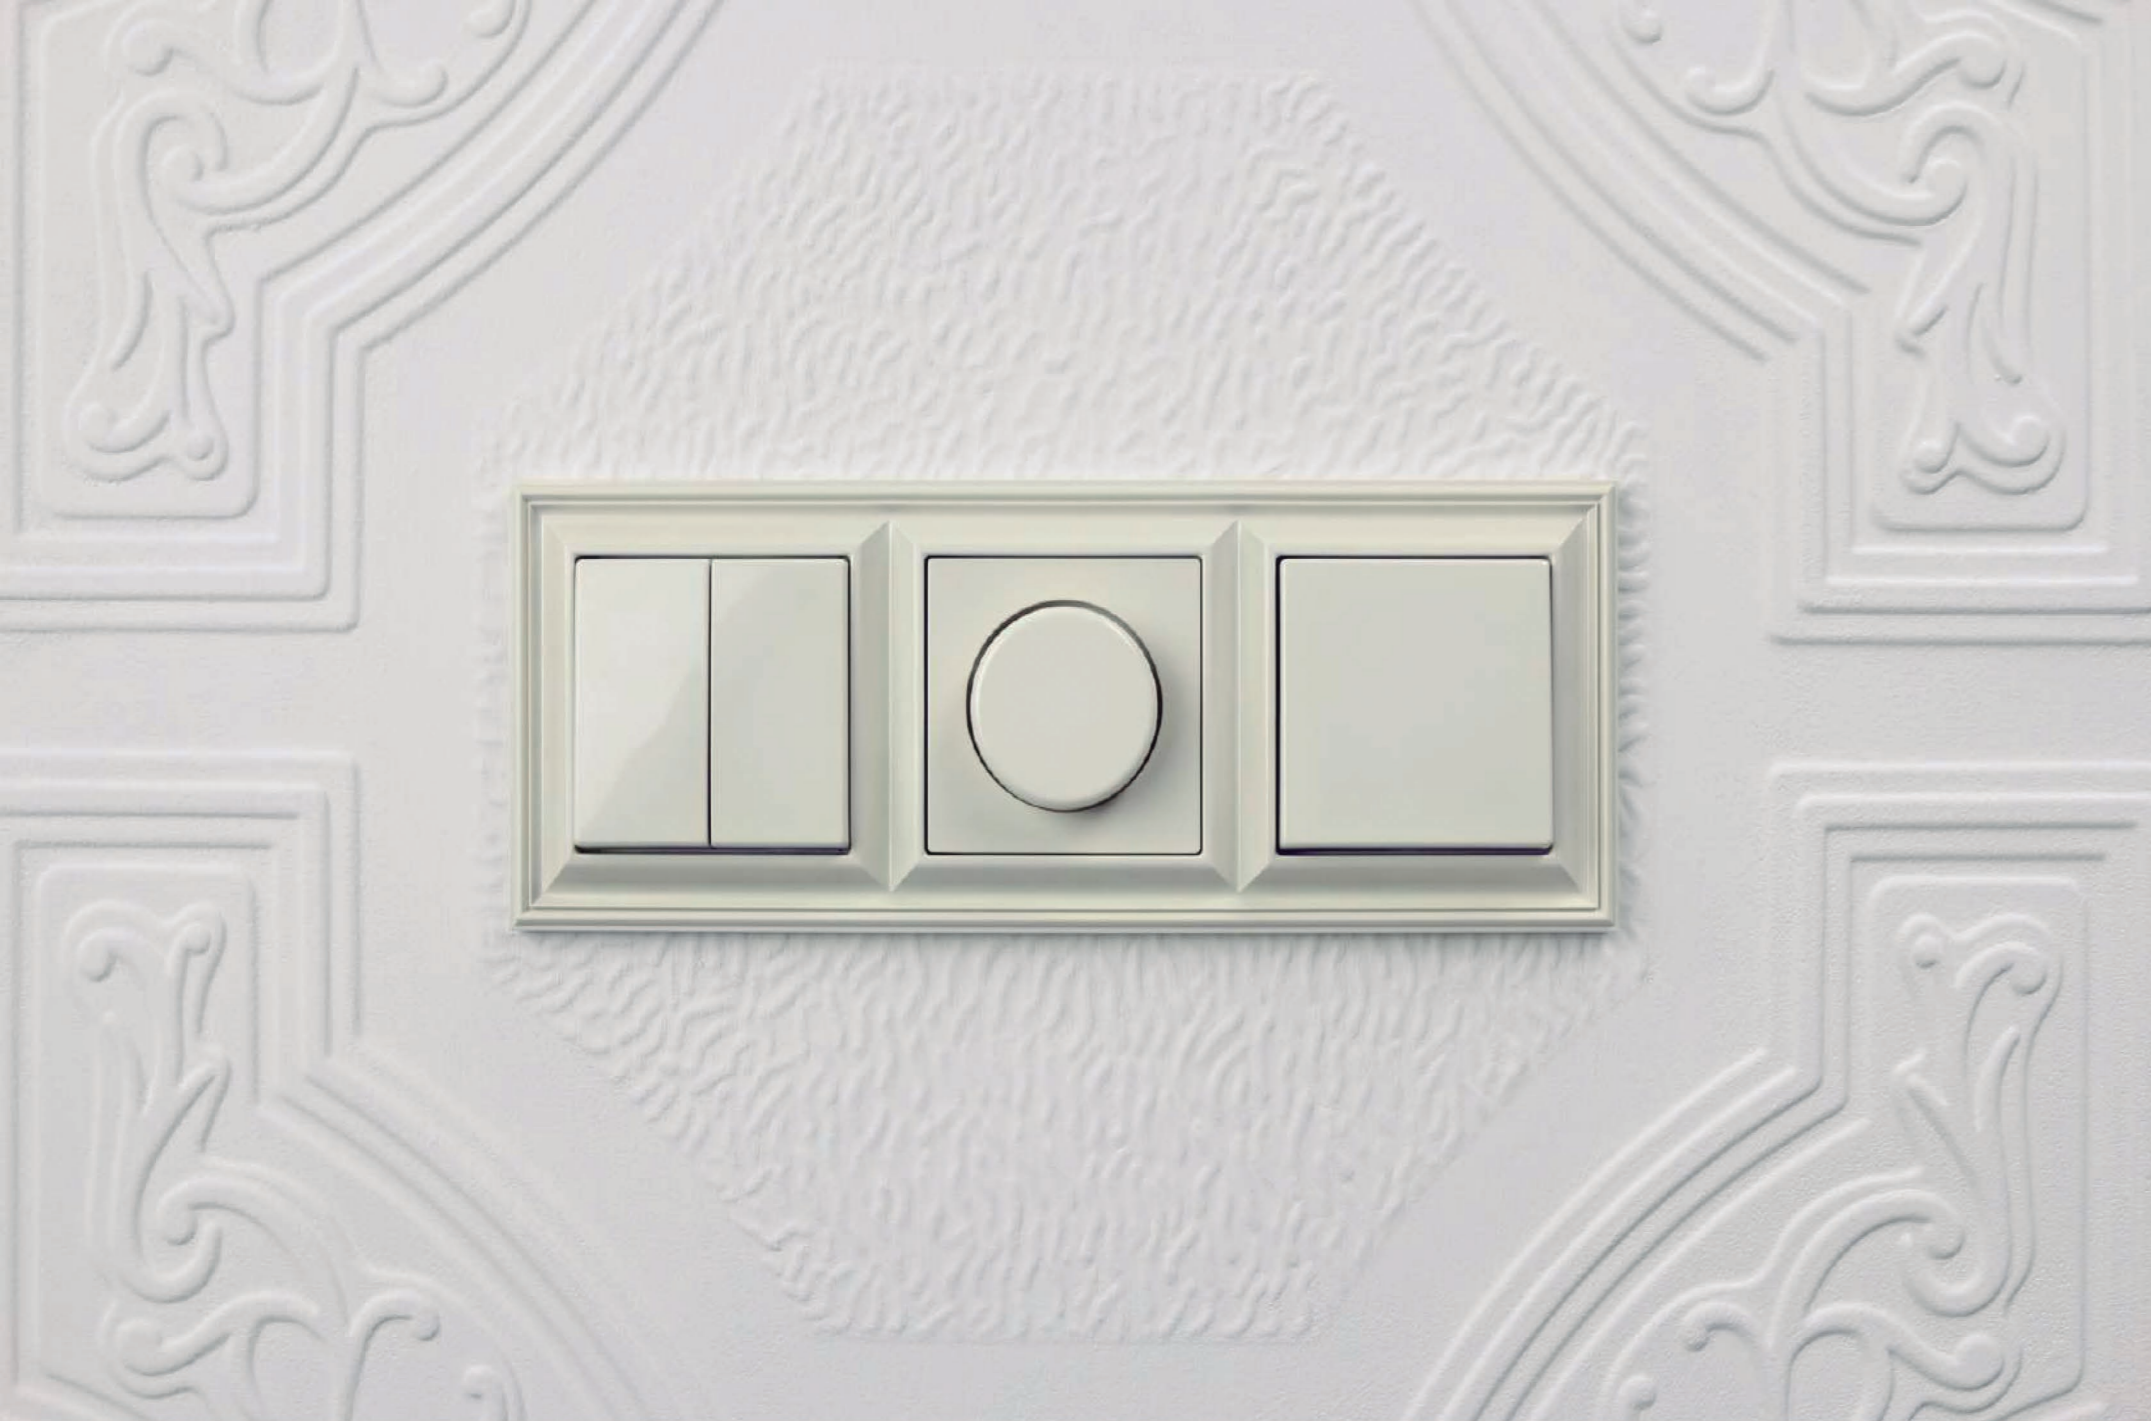

Изысканная коллекция для настоящих ценителей классики

Серия Eco Profi DECO исполнена в классическом дизайне и сочетает в себе строгость очертаний и плавность линий. Благодаря лаконичному дизайну, сдержанным тонам и обтекаемым формам новинка станет идеальным дополнением абсолютно для любой архитектурной концепции.

Eco Profi DECO - это воплощение элегантности и роскоши и превосходное решение как для современного, так и для классического интерьера.