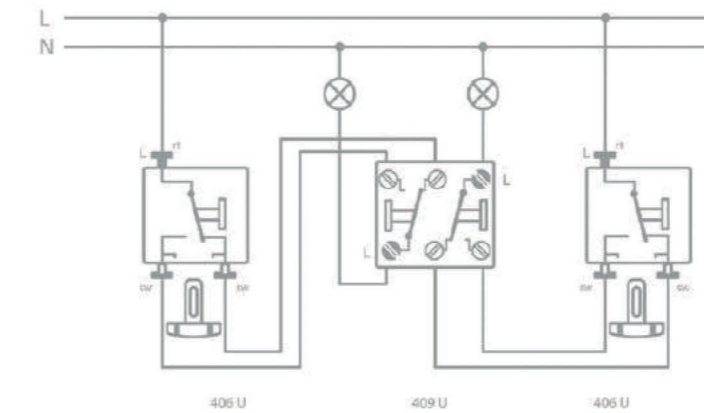

Технические данные

Схема комплектации выключателей
Кнопка + рамка + механизм = Выключатель в сборе

Включение освещения с 3 мест

Подключение диммера
5544.03 VEINS

Включение освещения
с двух мест

Двухклавишный
выключатель

Схема подключения
теплого пола

Подключение двухклавишного
проходного выключателя

Управление с двух мест

ECO Profi Deco

ECO Profi STANDART

ECO Profi