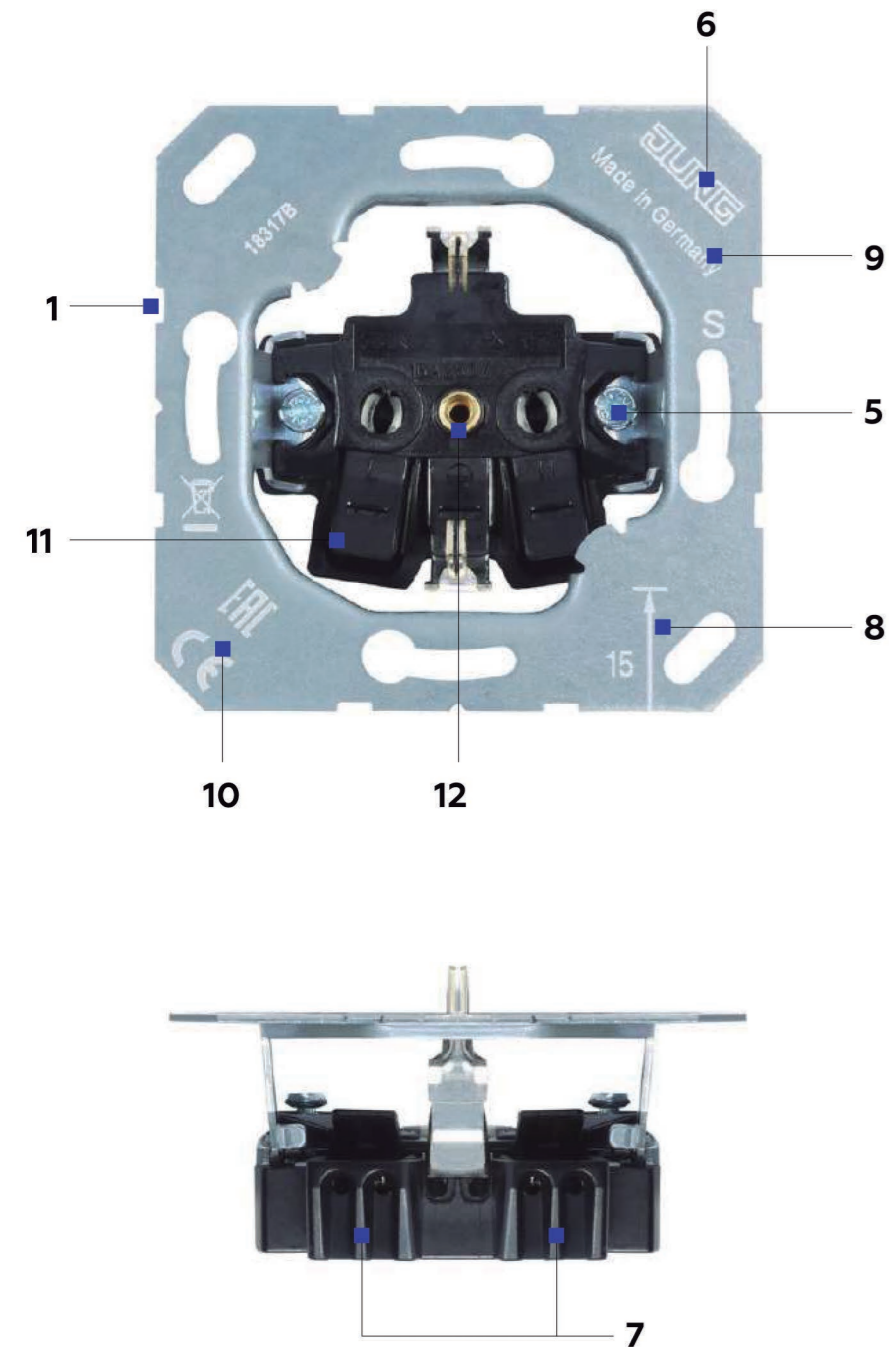

Преимущества механизмов JUNG

1. 1 ■ Специальные прорези для идеально ровной горизонтальной и вертикальной установки механизмов без применения других инструментов
2. 2 ■ Специальные отверстия для монтажа механизмов в мебель и на другие поверхности
3. 3 ■ Специальные отверстия для удобного монтажа в коробки с винтовыми креплениями
4. 4 ■ Лапки из прочного сплава для правильной регулировки механизмов в нестандартных коробках и монтажа в коробке без резьбового крепления
5. 5 ■ Качественные винты для лапок - возможно многократное использование
6. 6 ■ Логотип завода производителя
7. 7 ■ Качественные самозажимные контакты для фиксации провода в механизме розетки - возможно многократное использование
8. 8 ■ Специальная метка для измерения правильности снятия изоляции провода
9. 9 ■ Страна происхождения механизмов - Германия
10. 10 ■ EAC и CE - знаки обращения свидетельствуют о том, что продукция, маркированная им, прошла все установленные в технических регламентах Таможенного союза и Евразийского экономического союза процедуры оценки (подтверждения) соответствия и соответствует требованиям всех технических регламентов, распространяющихся на данную продукцию
11. 11 ■ Обозначения маркировки лапок зажимных контактов (фаза, ноль, земля)
12. 12 ■ Центральный винт притягивает накладку за 3,5 оборота