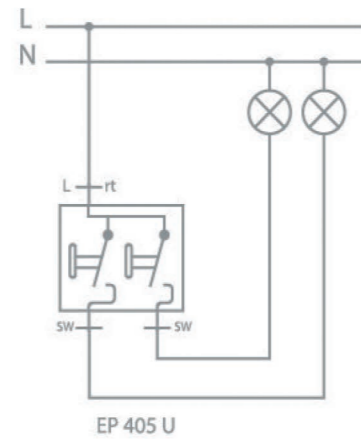

Технические данные

Схема комплектации выключателей
Кнопка + рамка + механизм = Выключатель в сборе

Включение освещения с 3 мест

Подключение диммера
5544.03 VEINS

Включение освещения
с двух мест

Двухклавишный
выключатель