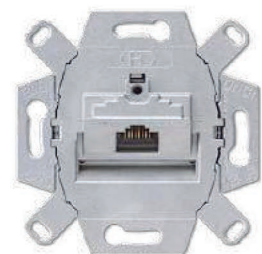

EP0AE8UPOK6
Компьютерная розетка с LSA-Plus подключением проводов; категория 6, 8 полюсов, 1 терминал, полностью экранированная