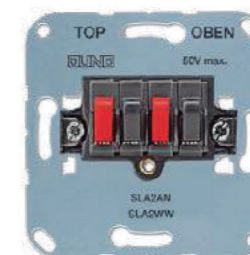

Аудиорозетка (стерео) 25 В AC, 60 В DC
Макс. сечение кабеля 10 мм²
с 4 передними клеммами также может использоваться как розетка для защитного малого напряжения
SLA2WW (белый)
SLA2AN (антрацит)