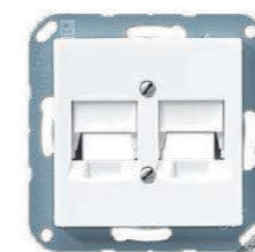

Крышка для модульного гнезда AMP/KAT5
A569-15NWE
(слоновая кость)
A569-15NWEWW
(белый)
A569-15NWEAL
(алюминий)

A569-21ACS
(слоновая кость)
A569-21ACSWW
(белый)
A569-21ACSAL
(алюминий)

Крышка для 2 модульных гнезд AMP/KAT5
A569-25NWE
(слоновая кость)
A569-25NWEWW
(белый)
A569-25NWEAL
(алюминий)