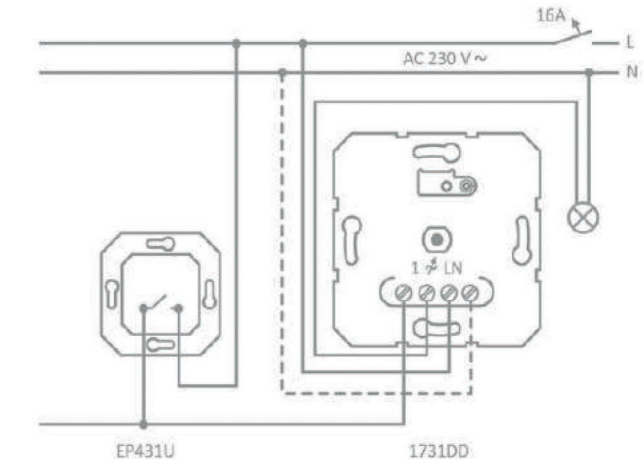

Технические данные

Схема комплектации выключателей
Кнопка + рамка + механизм = Выключатель в сборе

Включение освещения с 3 мест

Подключение диммера
5544.03 VEINS

Подключение двухклавишного
проходного выключателя

Управление с двух мест