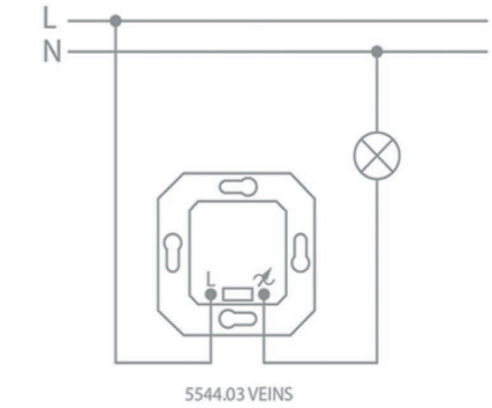

Технические данные

Схема комплектации выключателей
Кнопка + рамка + механизм = Выключатель в сборе

Включение освещения с 3 мест

Подключение диммера
5544.03 VEINS

Включение освещения
с двух мест

Двухклавишный
выключатель