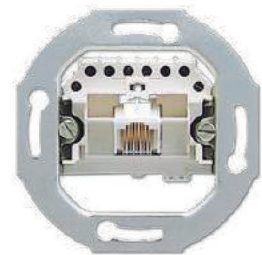

Слаботочные розетки

EP0AE8UPO
Телефонная розетка для 6-контактных (RJ 12) и 8-контактных (RJ 45) вилок, подходит для ISDN; категория 3, 8 полюсов, 1 терминал