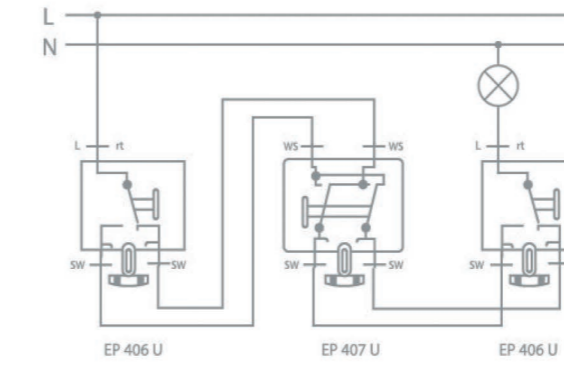

Технические данные

Схема комплектации выключателей
Кнопка + рамка + механизм = Выключатель в сборе

Включение освещения с 3 мест

Подключение диммера
5544.03 VEINS

Включение освещения
с двух мест

Двухклавишный
выключатель