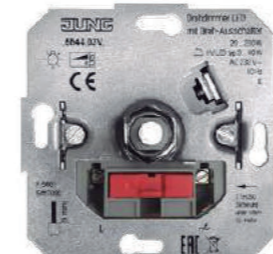

5544.03VEINS
Роторный диммер 60-400W для ламп накаливания 230V

Роторный диммер 230V:
20-200 Вт для ламп накаливания
3-40 W для диммируемых BB светодиодных ламп