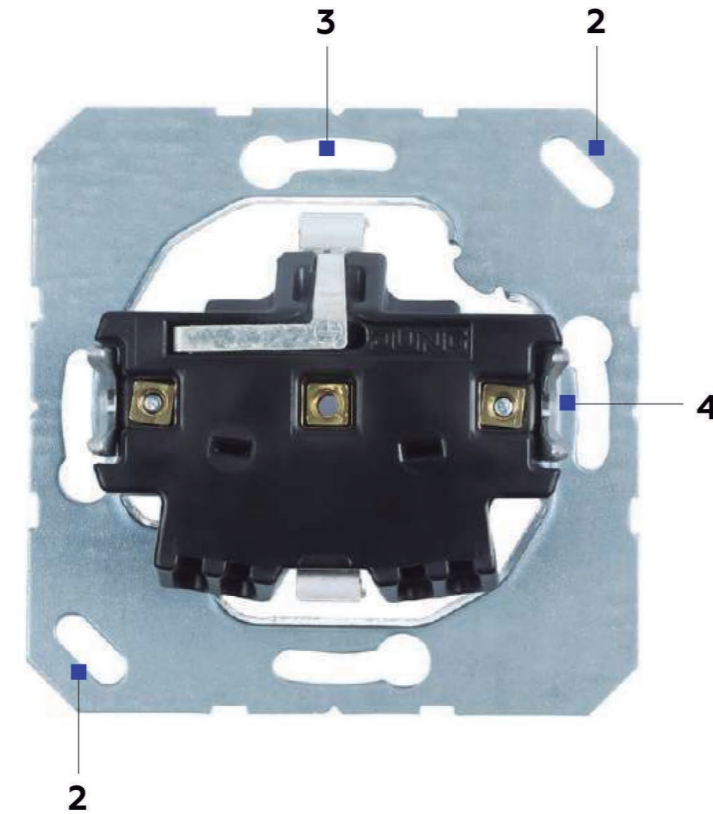

Преимущества механизмов JUNG

1. 1 ■ Специальные прорези для идеально ровной горизонтальной и вертикальной установки механизмов без применения других инструментов
2. 2 ■ Специальные отверстия для монтажа механизмов в мебель и на другие поверхности
3. 3 ■ Специальные отверстия для удобного монтажа в коробки с винтовыми креплениями
4. 4 ■ Лапки из прочного сплава для правильной регулировки механизмов в нестандартных коробках и монтажа в коробке без резьбового крепления
5. 5 ■ Качественные винты для лапок - возможно многократное использование
6. 6 ■ Логотип завода производителя
7. 7 ■ Качественные самозажимные контакты для фиксации провода в механизме розетки - возможно многократное использование
8. 8 ■ Специальная метка для измерения правильности снятия изоляции провода
9. 9 ■ Страна происхождения механизмов - Германия
10. 10 ■ EAC и CE - знаки обращения свидетельствуют о том, что продукция, маркированная им, прошла все установленные в технических регламентах Таможенного союза и Евразийского экономического союза процедуры оценки (подтверждения) соответствия и соответствует требованиям всех технических регламентов, распространяющихся на данную продукцию
11. 11 ■ Обозначения маркировки лапок зажимных контактов (фаза, ноль, земля)
12. 12 ■ Центральный винт притягивает накладку за 3,5 оборота