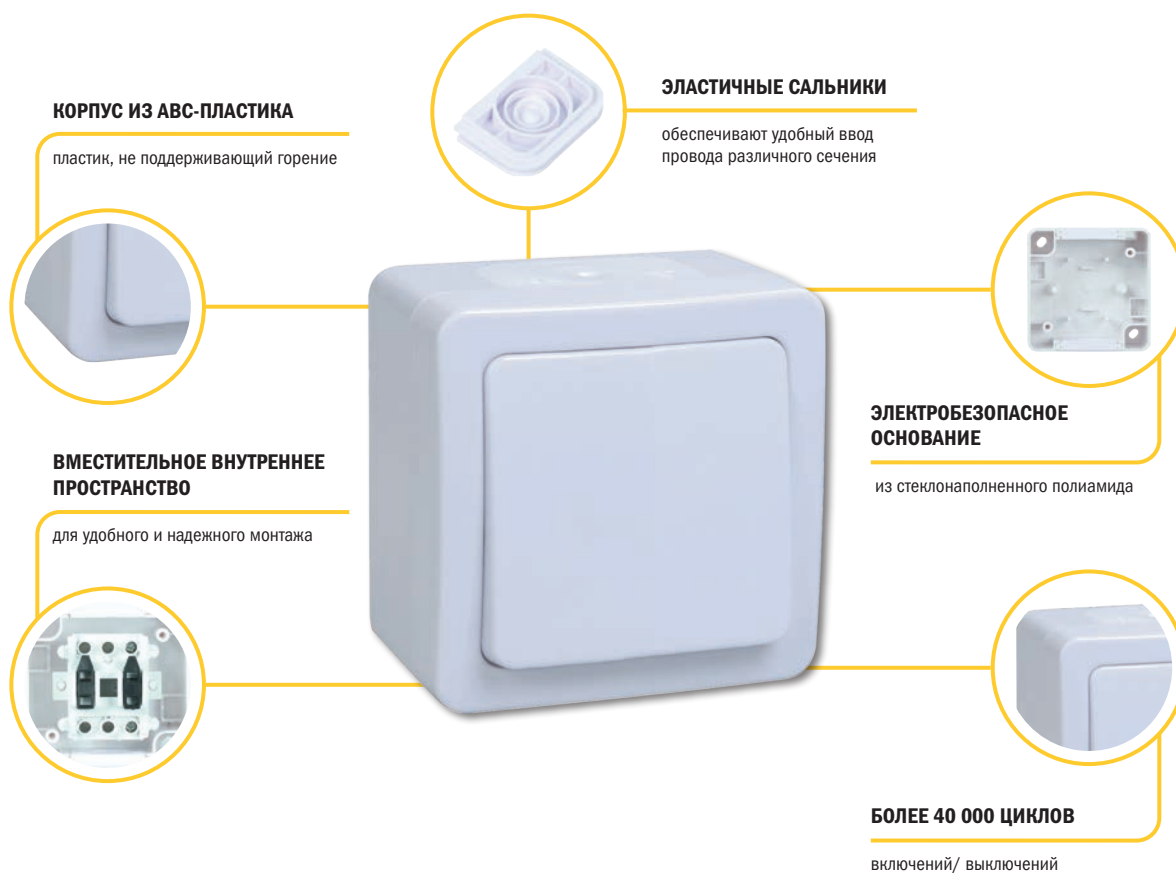

Преимущества серии GERMES Plus