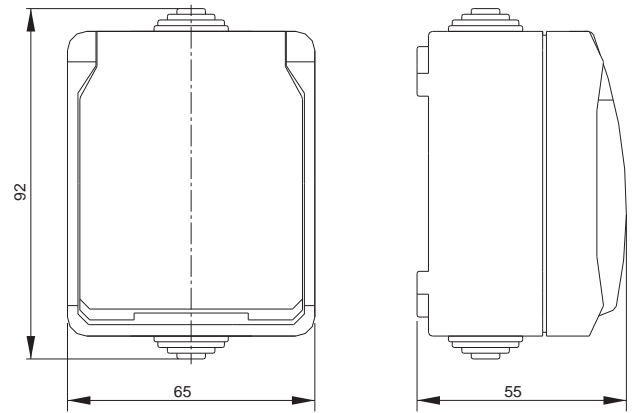

Розетка 16 А