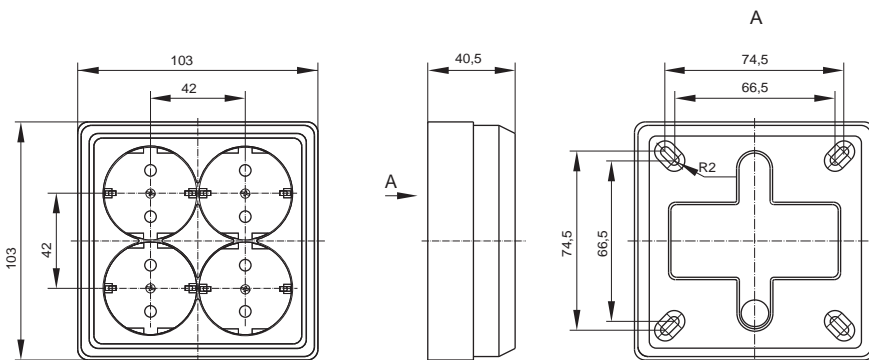

Розетки 4-ые 16 А