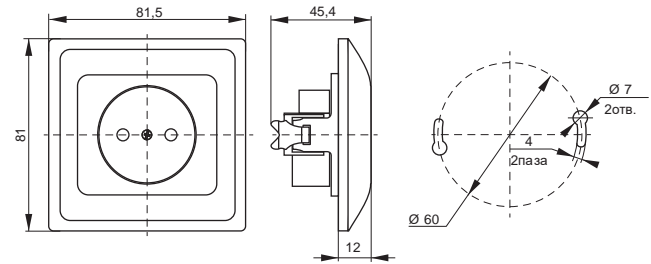

**Габаритные размеры выключателей и розеток серии VEGA\***
**Выключатели**

**Розетки 10 А**

**Розетки 16 А**

**Розетка с крышкой 16 А IP44**

**Розетки 2-ые 10 А**

**Розетки 2-ые 16 А**

\*предельное отклонение габаритных размеров ± 0,5 мм