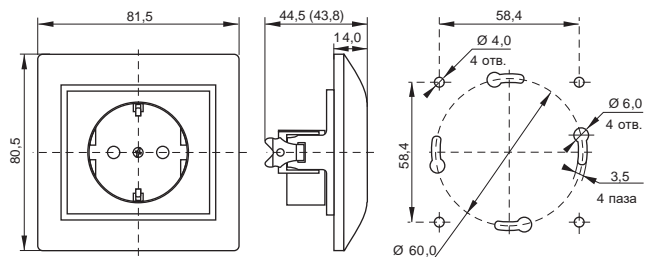

Розетки 16 А