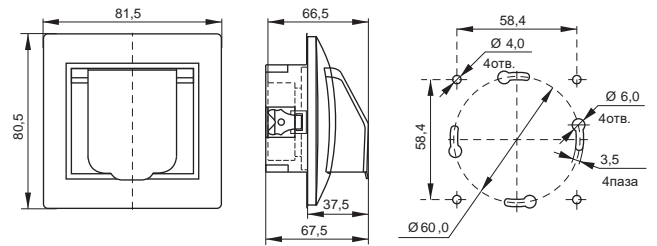

Розетка с крышкой IP44