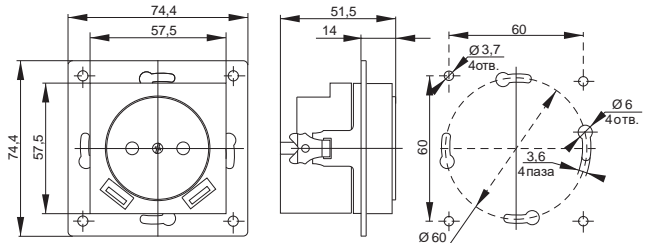

**Габаритные размеры выключателей и розеток серии BOLERO\***

**Выключатели**

**Светорегулятор**

**Розетки 10 А, 16 А**

**Розетки с крышкой 16 А**

**Розетки 2-ые 10 А**

**Розетка 16А USBx2**

**Розетки 2-ые 16 А**

**Информационные розетки**

\*предельное отклонение габаритных размеров ± 0,5 мм

**Габаритные размеры розеток и рамок серии BOLERO\***

**Розетка телевизионная**

**Розетка HDMI**

**Рамка квадратная универсальная Q1**