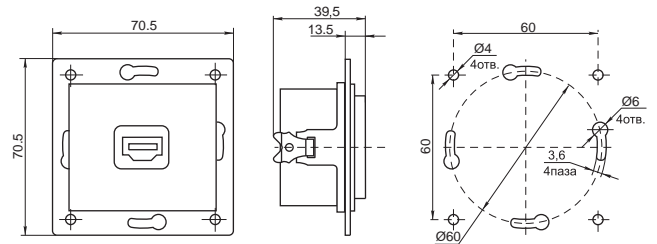

**Габаритные размеры выключателей и розеток серии BOLERO\***

**Выключатели**

**Светорегулятор**

**Розетки 10 А, 16 А**

**Розетки с крышкой 16 А**

**Розетки 2-ые 10 А**

**Розетка 16А USBx2**

**Розетки 2-ые 16 А**

**Информационные розетки**

\*предельное отклонение габаритных размеров ± 0,5 мм

**Габаритные размеры розеток и рамок серии BOLERO\***

**Розетка телевизионная**

**Розетка HDMI**

**Рамка квадратная универсальная Q1**