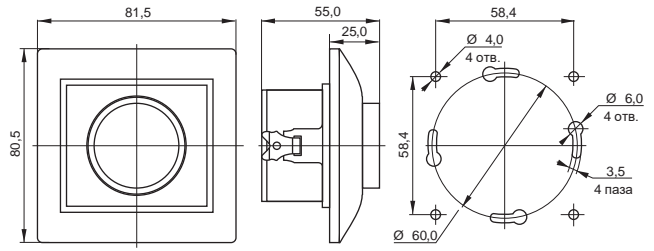

Светорегулятор