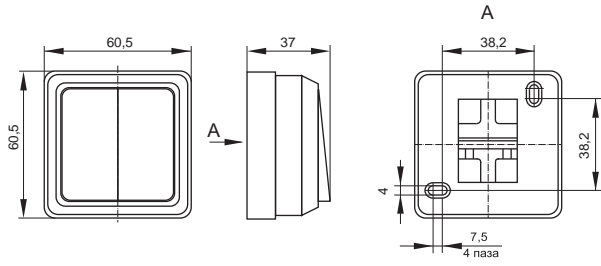

**Габаритные размеры выключателей и розеток серии OKTAVA\***

**Выключатели**

**Розетки 10 А**

**Розетки 16 А**

**Розетки 2-ые 10 А**

**Розетки 2-ые 16 А**

**Розетки 3-ые 10 А**

\*предельное отклонение габаритных размеров ± 0,5 мм