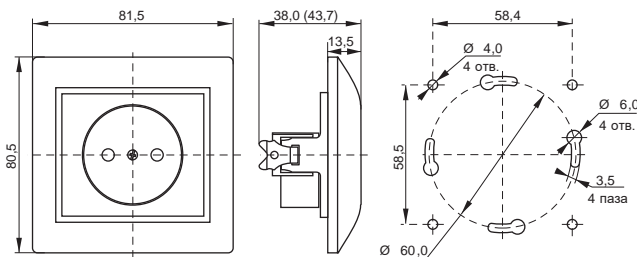

Розетки 10 А