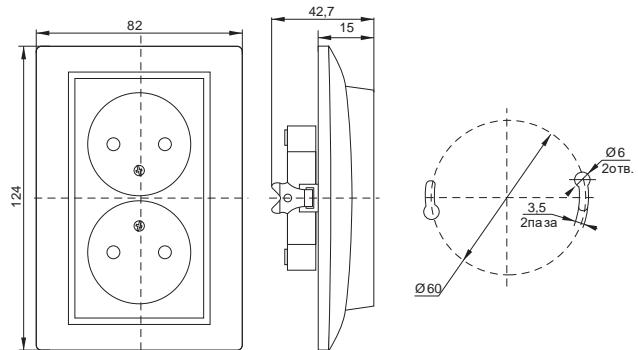

**Габаритные размеры выключателей и розеток серии BOLERO\***

**Выключатели**

**Светорегулятор**

**Розетки 10 А, 16 А**

**Розетки с крышкой 16 А**

**Розетки 2-ые 10 А**

**Розетка 16А USBx2**

**Розетки 2-ые 16 А**

**Информационные розетки**

\*предельное отклонение габаритных размеров ± 0,5 мм

**Габаритные размеры розеток и рамок серии BOLERO\***

**Розетка телевизионная**

**Розетка HDMI**

**Рамка квадратная универсальная Q1**