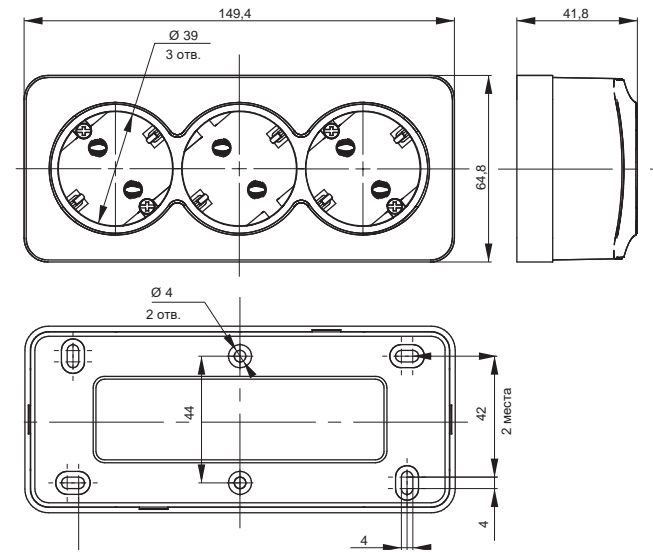

**Габаритные размеры выключателей и розеток серии GLORY\***
**Выключатели**

**Розетки 10 А**

**Розетки 16 А**

**Розетки 2-ые 10 А**

**Розетки 2-ые 16 А**

**Информационные розетки**

**Розетка телевизионная**

\*предельное отклонение габаритных размеров ± 0,5 мм

Габаритные размеры розеток серии GLORY\*

Розетки 3-ые 10 А

Розетки 3-ые 16 А

Розетки 4-ые 10 А

Розетки 4-ые 16 А

\*предельное отклонение габаритных размеров ± 0,5 мм