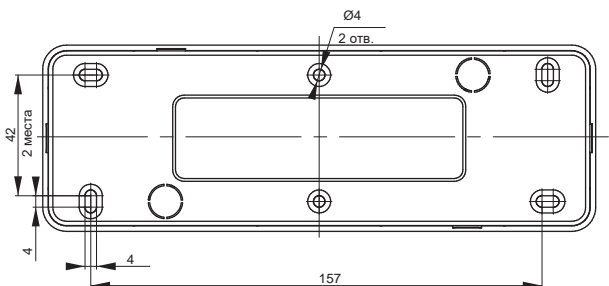

**Габаритные размеры выключателей и розеток серии GLORY\***
**Выключатели**

**Розетки 10 А**

**Розетки 16 А**

**Розетки 2-ые 10 А**

**Розетки 2-ые 16 А**

**Информационные розетки**

**Розетка телевизионная**

\*предельное отклонение габаритных размеров ± 0,5 мм

Габаритные размеры розеток серии GLORY\*

Розетки 3-ые 10 А

Розетки 3-ые 16 А

Розетки 4-ые 10 А

Розетки 4-ые 16 А

\*предельное отклонение габаритных размеров ± 0,5 мм