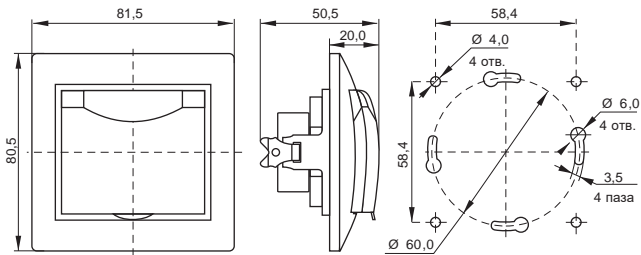

Габаритные размеры розеток и рамок серии KVARTA*

Розетка с крышкой IP20