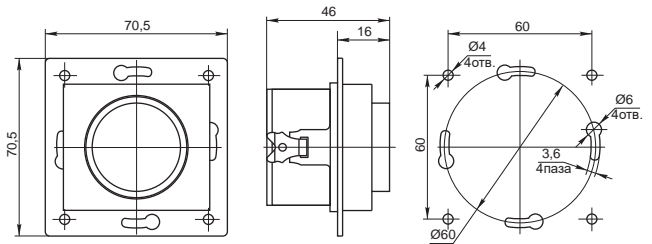

Светорегулятор