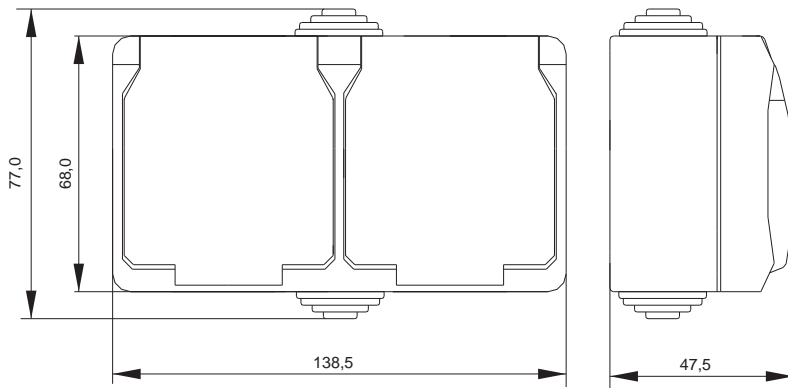

Розетка 2-ая 16 А

*предельное отклонение габаритных размеров $\pm 0,5$ мм