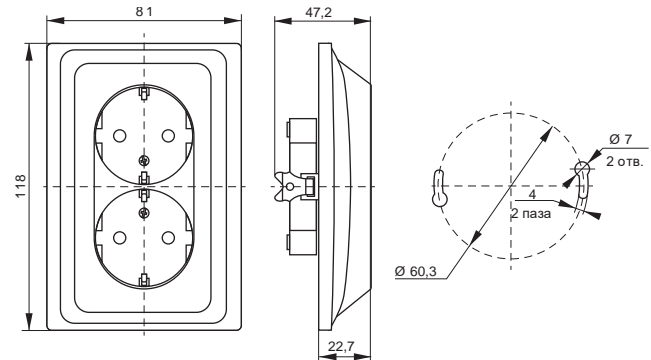

**Габаритные размеры выключателей и розеток серии VEGA\***
**Выключатели**

**Розетки 10 А**

**Розетки 16 А**

**Розетка с крышкой 16 А IP44**

**Розетки 2-ые 10 А**

**Розетки 2-ые 16 А**

\*предельное отклонение габаритных размеров ± 0,5 мм