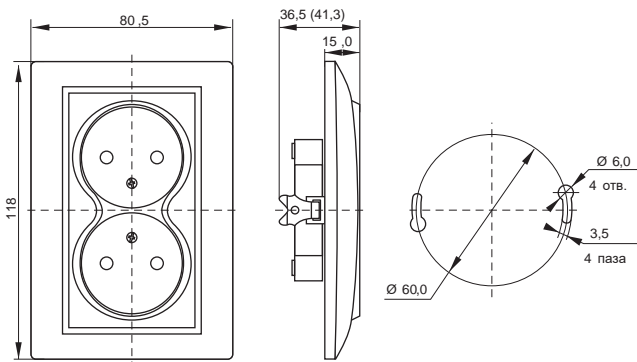

Розетки 2-ые 10 А