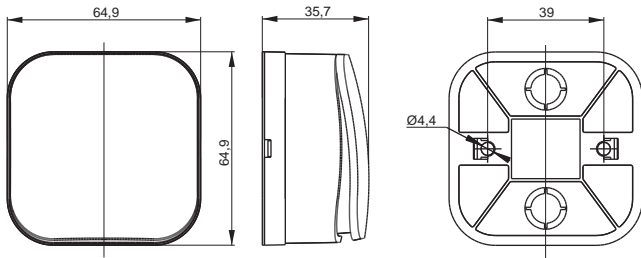

Габаритные размеры выключателей и розеток серии GLORY*

Выключатели