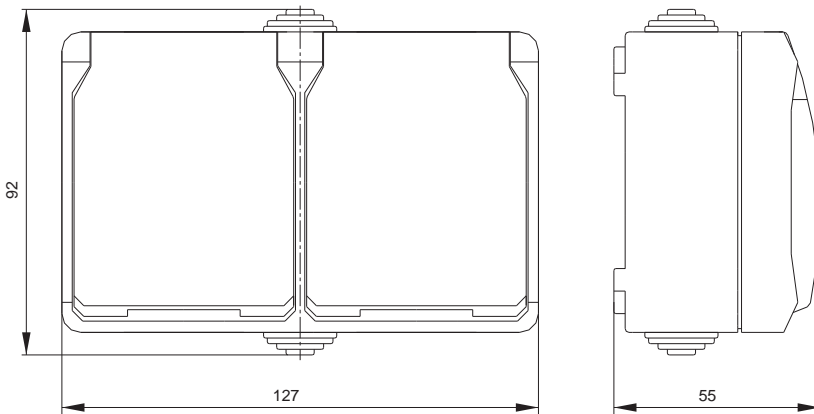

Розетка 2-ая 16 А

*предельное отклонение габаритных размеров $\pm 0,5$ мм