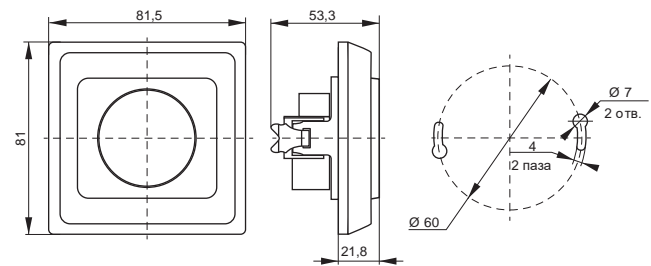

**Габаритные размеры выключателей и розеток серии VEGA\***
**Выключатели**

**Розетки 10 А**

**Розетки 16 А**

**Розетка с крышкой 16 А IP44**

**Розетки 2-ые 10 А**

**Розетки 2-ые 16 А**

\*предельное отклонение габаритных размеров ± 0,5 мм