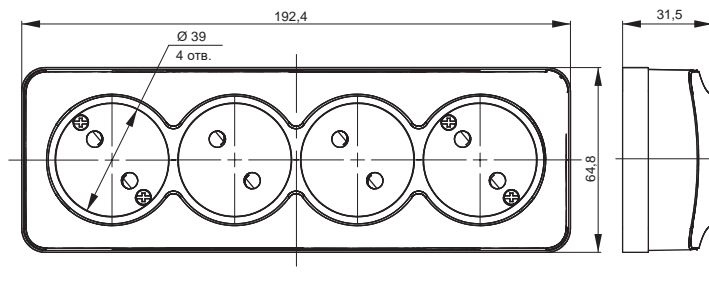

**Габаритные размеры выключателей и розеток серии GLORY\***
**Выключатели**

**Розетки 10 А**

**Розетки 16 А**

**Розетки 2-ые 10 А**

**Розетки 2-ые 16 А**

**Информационные розетки**

**Розетка телевизионная**

\*предельное отклонение габаритных размеров ± 0,5 мм

Габаритные размеры розеток серии GLORY\*

Розетки 3-ые 10 А

Розетки 3-ые 16 А

Розетки 4-ые 10 А

Розетки 4-ые 16 А

\*предельное отклонение габаритных размеров ± 0,5 мм