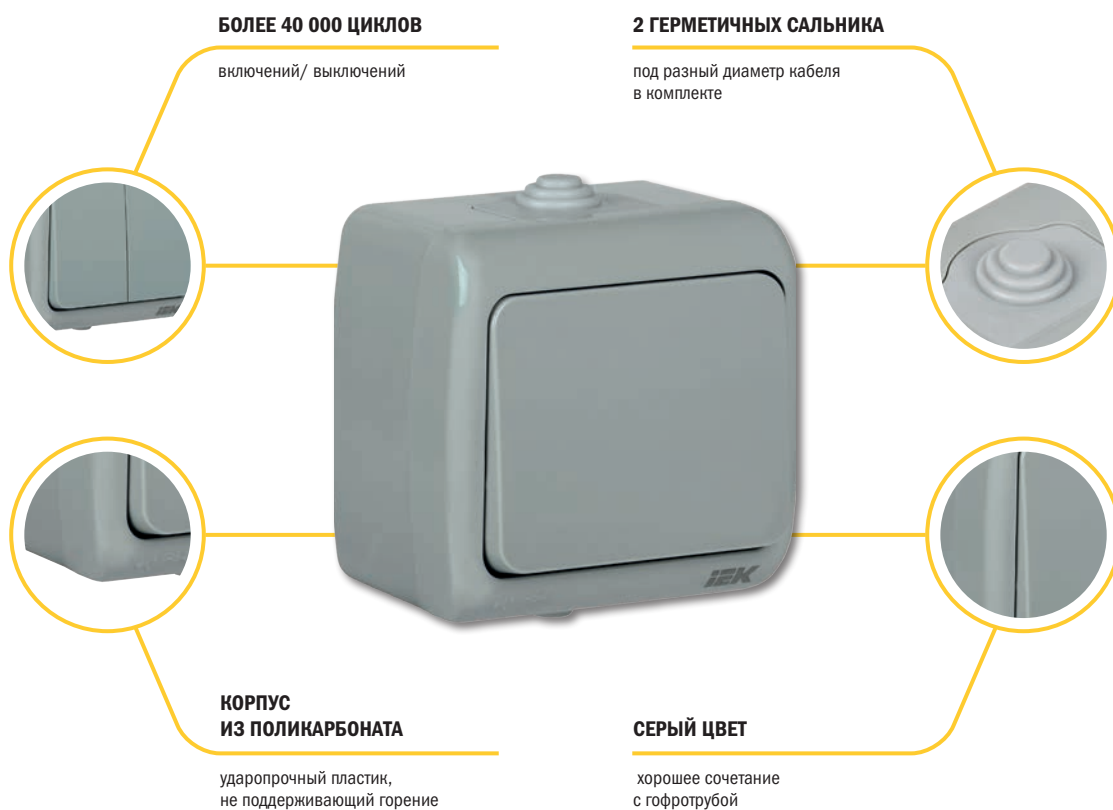

Преимущества выключателей серии AQUATIC