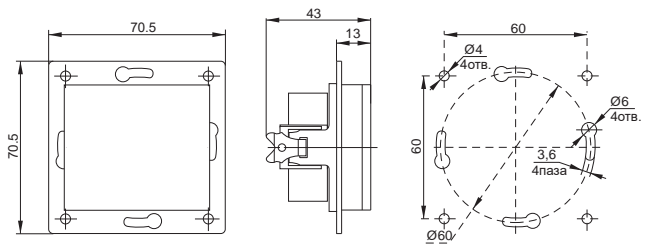

**Габаритные размеры выключателей и розеток серии BOLERO\***

**Выключатели**

**Светорегулятор**

**Розетки 10 А, 16 А**

**Розетки с крышкой 16 А**

**Розетки 2-ые 10 А**

**Розетка 16А USBx2**

**Розетки 2-ые 16 А**