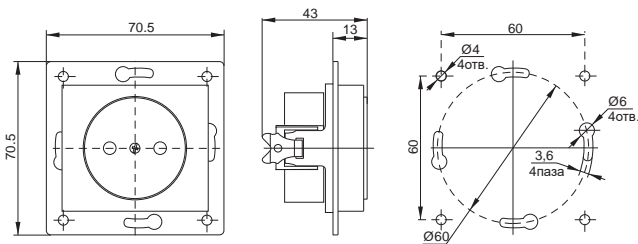

**Габаритные размеры выключателей и розеток серии BOLERO\***

**Выключатели**

**Светорегулятор**

**Розетки 10 А, 16 А**

**Розетки с крышкой 16 А**

**Розетки 2-ые 10 А**

**Розетка 16А USBx2**

**Розетки 2-ые 16 А**