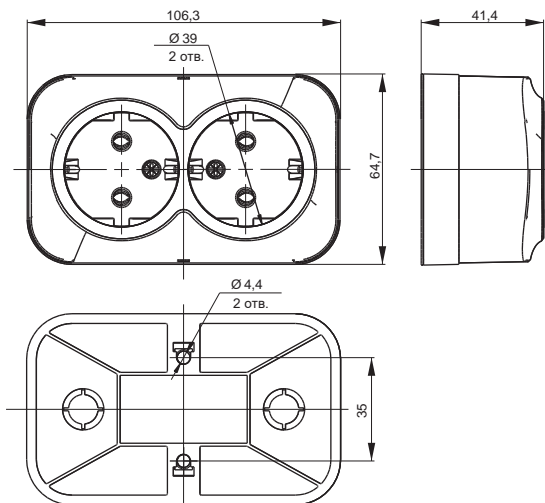

Розетки 2-ые 16 А