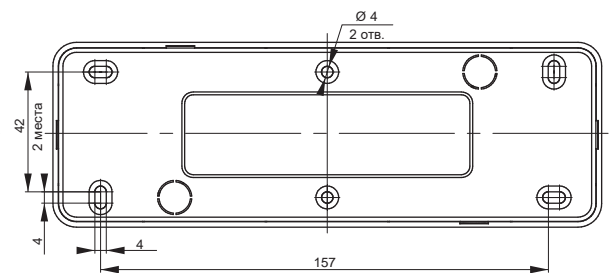

\*предельное отклонение габаритных размеров ± 0,5 мм

Габаритные размеры розеток серии GLORY\*

Розетки 3-ые 10 А

Розетки 3-ые 16 А

Розетки 4-ые 10 А

Розетки 4-ые 16 А

\*предельное отклонение габаритных размеров ± 0,5 мм