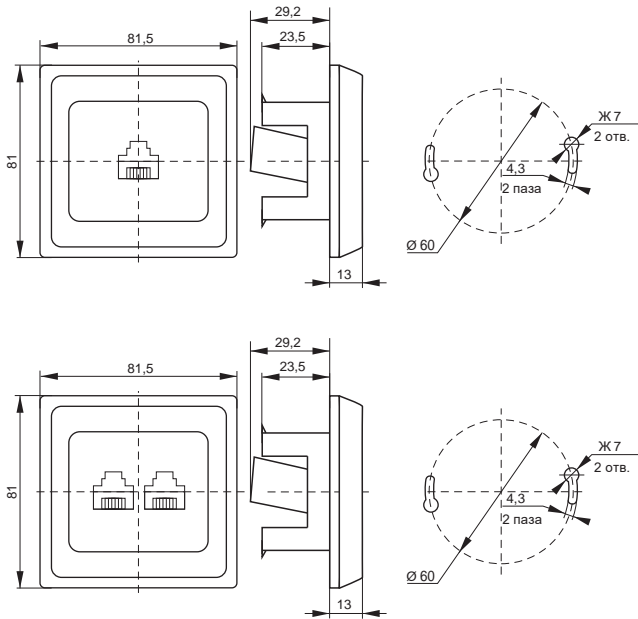

Габаритные размеры розеток серии VEGA*

Информационные розетки