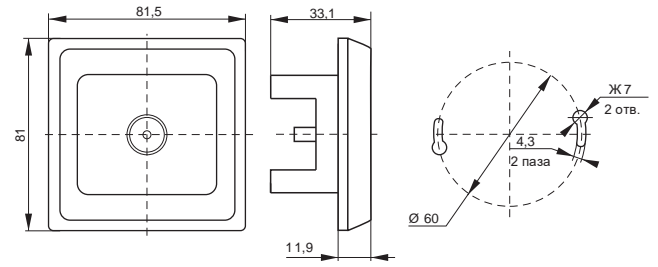

Розетка телевизионная

*предельное отклонение габаритных размеров $\pm 0,5$ мм