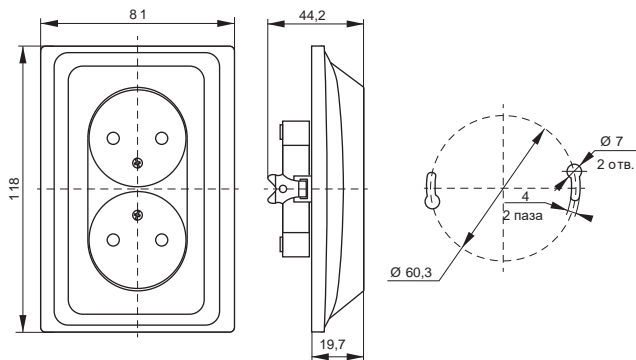

**Габаритные размеры выключателей и розеток серии VEGA\***
**Выключатели**

**Розетки 10 А**

**Розетки 16 А**

**Розетка с крышкой 16 А IP44**

**Розетки 2-ые 10 А**

**Розетки 2-ые 16 А**

\*предельное отклонение габаритных размеров ± 0,5 мм