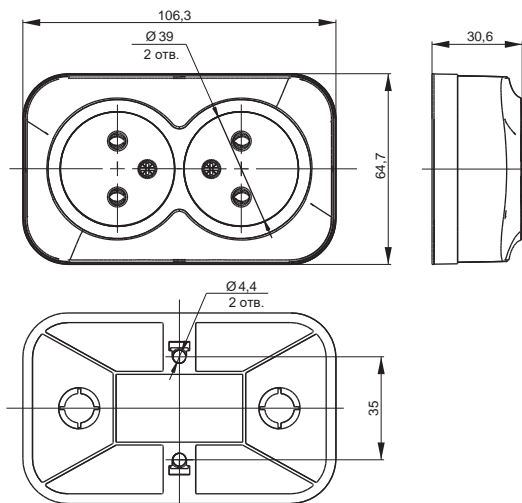

Розетки 2-ые 10 А