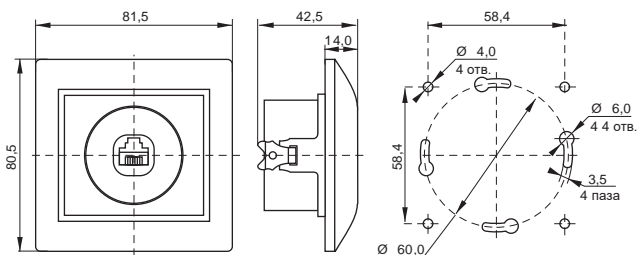

Информационные розетки