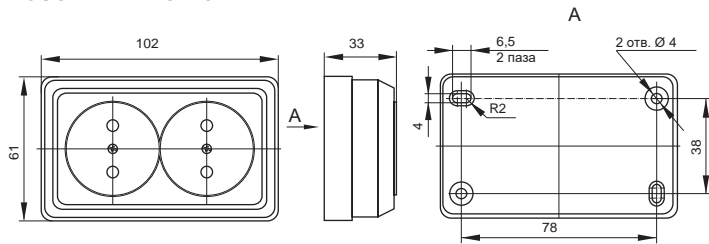

**Габаритные размеры выключателей и розеток серии OKTAVA\***

**Выключатели**

**Розетки 10 А**

**Розетки 16 А**

**Розетки 2-ые 10 А**

**Розетки 2-ые 16 А**

**Розетки 3-ые 10 А**

\*предельное отклонение габаритных размеров ± 0,5 мм