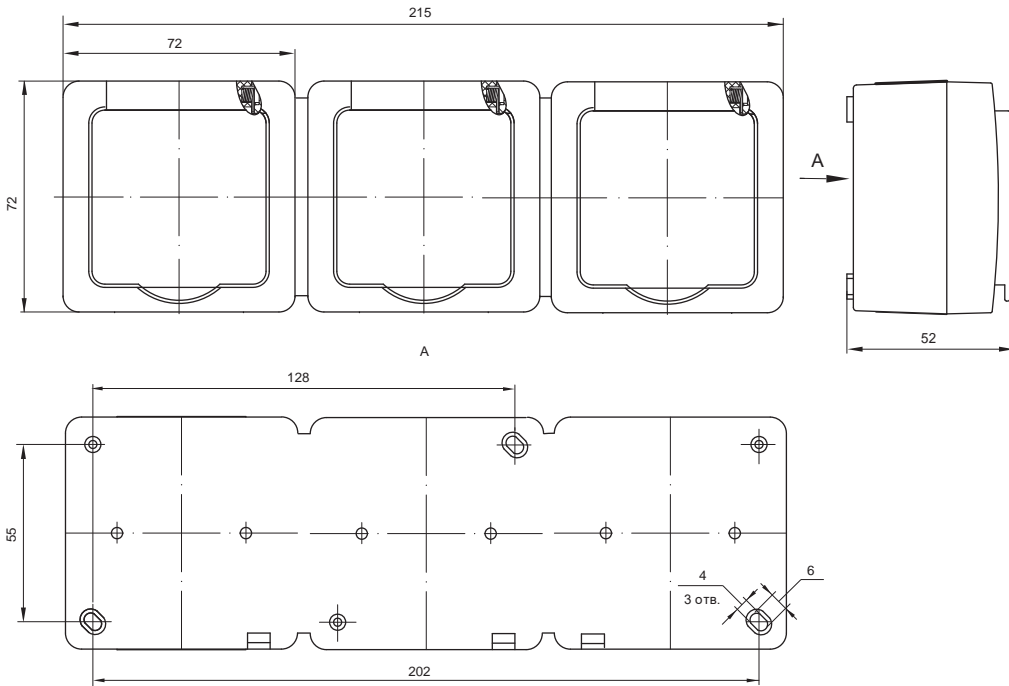

Габаритные размеры розеток серии GERMES Plus*

Розетки 3-ые 16 А