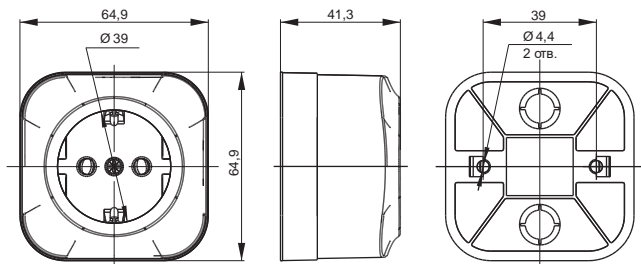

Розетки 16 А