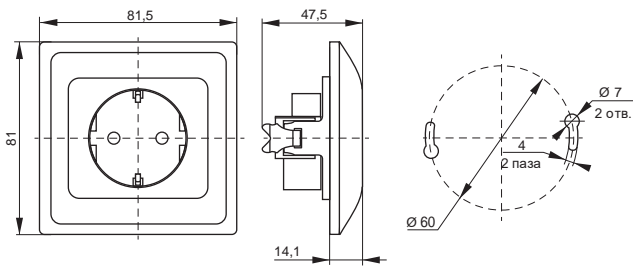

**Габаритные размеры выключателей и розеток серии VEGA\***
**Выключатели**

**Розетки 10 А**

**Розетки 16 А**

**Розетка с крышкой 16 А IP44**

**Розетки 2-ые 10 А**

**Розетки 2-ые 16 А**

\*предельное отклонение габаритных размеров ± 0,5 мм