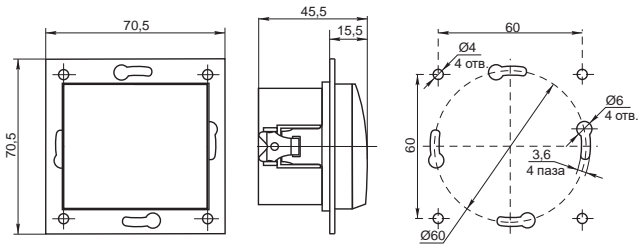

Габаритные размеры выключателей и розеток серии BOLERO*

Выключатели