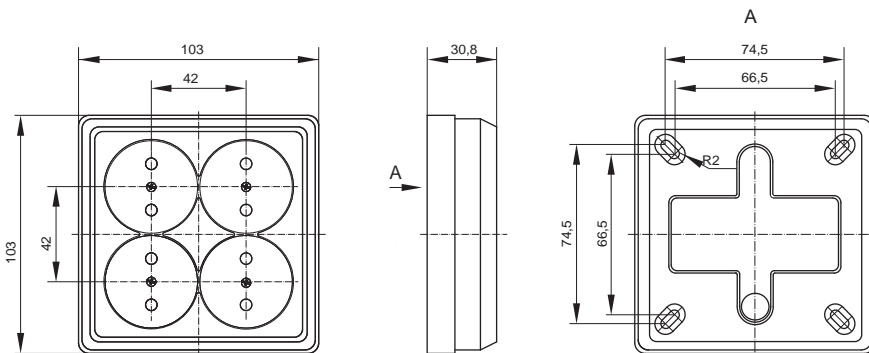

Розетки 4-ые 10 А