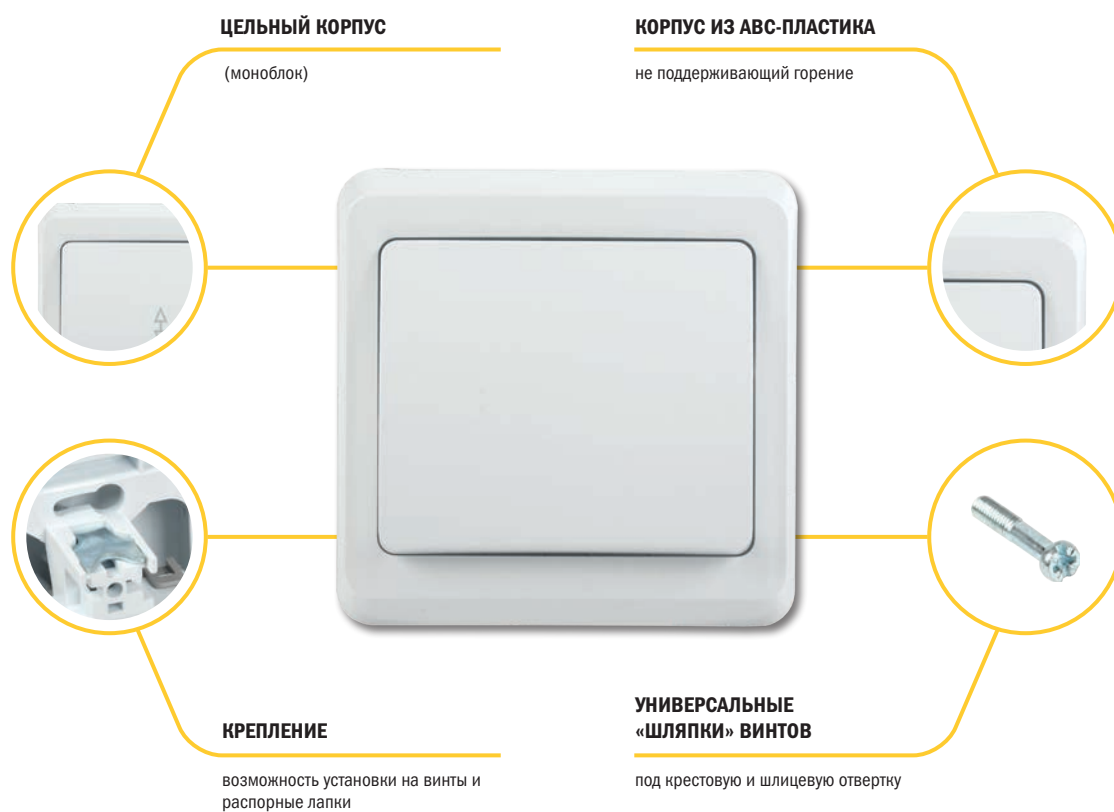

### Характеристики серии VEGA

- Сбалансированная ассортиментная линейка
- Моноблочная серия
- Простота монтажа

Выключатель 1 кл.

Выключатель 1 кл. с индикацией

Розетка с заземлением

Розетка телефонная

### Технические характеристики электроустановочных изделий серии VEGA

- Тип монтажа: открытый
- Максимальное напряжение: 250 В/ 50 Гц
- Степень защиты: IP20, IP44
- Номинальный ток для выключателей: 10 А
- Номинальный ток для розеток: 10 А, 16 А
- Способ крепления: на винты и распорные лапки
- Контактные зажимы розеток: клемма винтовая
- Контактные зажимы выключателей: клемма винтовая
- Сечение подключаемых проводников: до 2,5 мм<sup>2</sup>