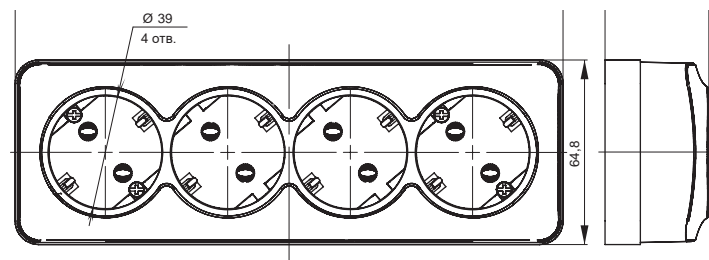

\*предельное отклонение габаритных размеров ± 0,5 мм

Габаритные размеры розеток серии GLORY\*

Розетки 3-ые 10 А

Розетки 3-ые 16 А

Розетки 4-ые 10 А

Розетки 4-ые 16 А

\*предельное отклонение габаритных размеров ± 0,5 мм