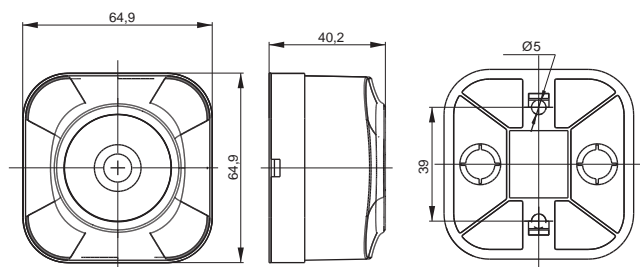

Розетка телевизионная

*предельное отклонение габаритных размеров ± 0,5 мм