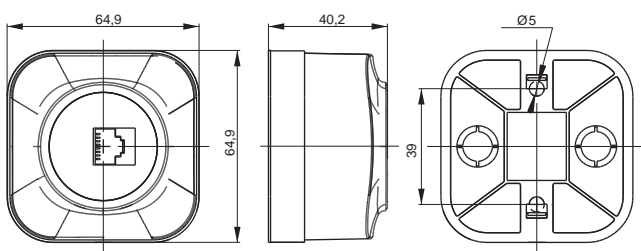

Информационные розетки