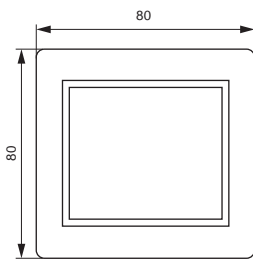

**Информационные розетки**

\*предельное отклонение габаритных размеров ± 0,5 мм

**Габаритные размеры розеток и рамок серии BOLERO\***

**Розетка телевизионная**

**Розетка HDMI**

**Рамка квадратная универсальная Q1**