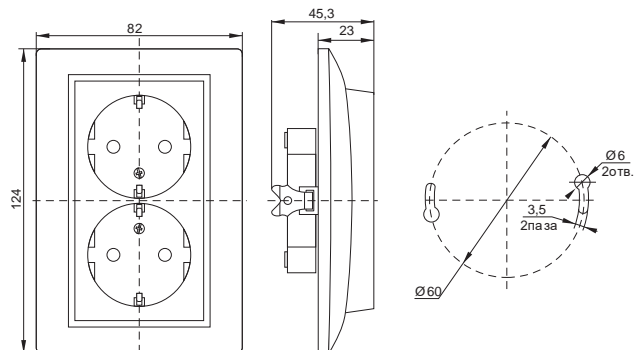

**Габаритные размеры выключателей и розеток серии BOLERO\***

**Выключатели**

**Светорегулятор**

**Розетки 10 А, 16 А**

**Розетки с крышкой 16 А**

**Розетки 2-ые 10 А**

**Розетка 16А USBx2**

**Розетки 2-ые 16 А**

**Информационные розетки**

\*предельное отклонение габаритных размеров ± 0,5 мм

**Габаритные размеры розеток и рамок серии BOLERO\***

**Розетка телевизионная**

**Розетка HDMI**

**Рамка квадратная универсальная Q1**