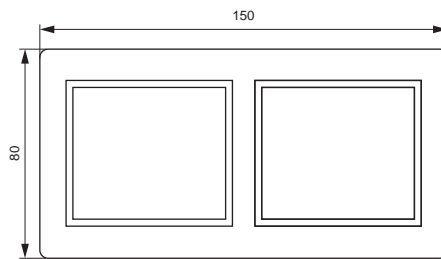

Рамка 2-ая квадратная универсальная Q1