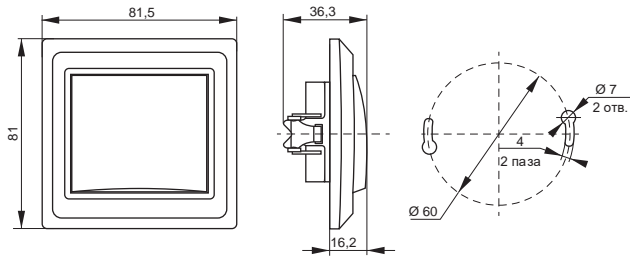

**Габаритные размеры выключателей и розеток серии VEGA\***
**Выключатели**

**Розетки 10 А**

**Розетки 16 А**

**Розетка с крышкой 16 А IP44**

**Розетки 2-ые 10 А**

**Розетки 2-ые 16 А**

\*предельное отклонение габаритных размеров ± 0,5 мм