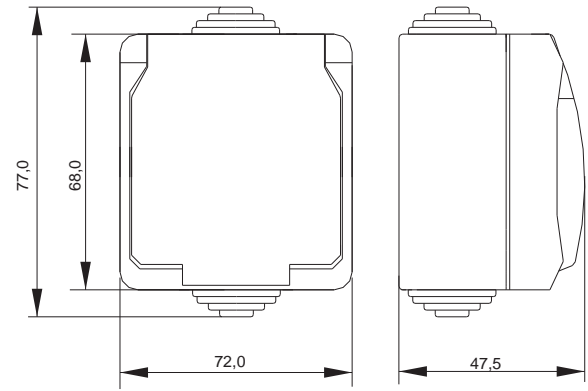

Розетка 16 А