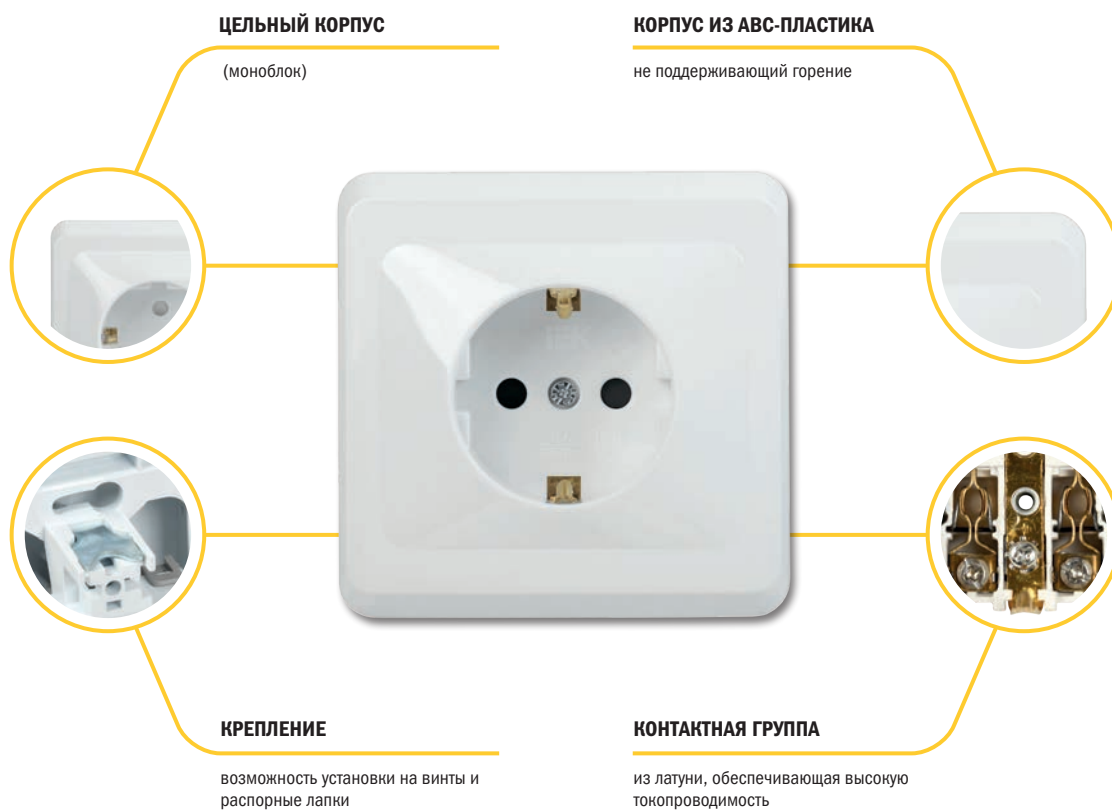

Преимущества выключателей серии VEGA