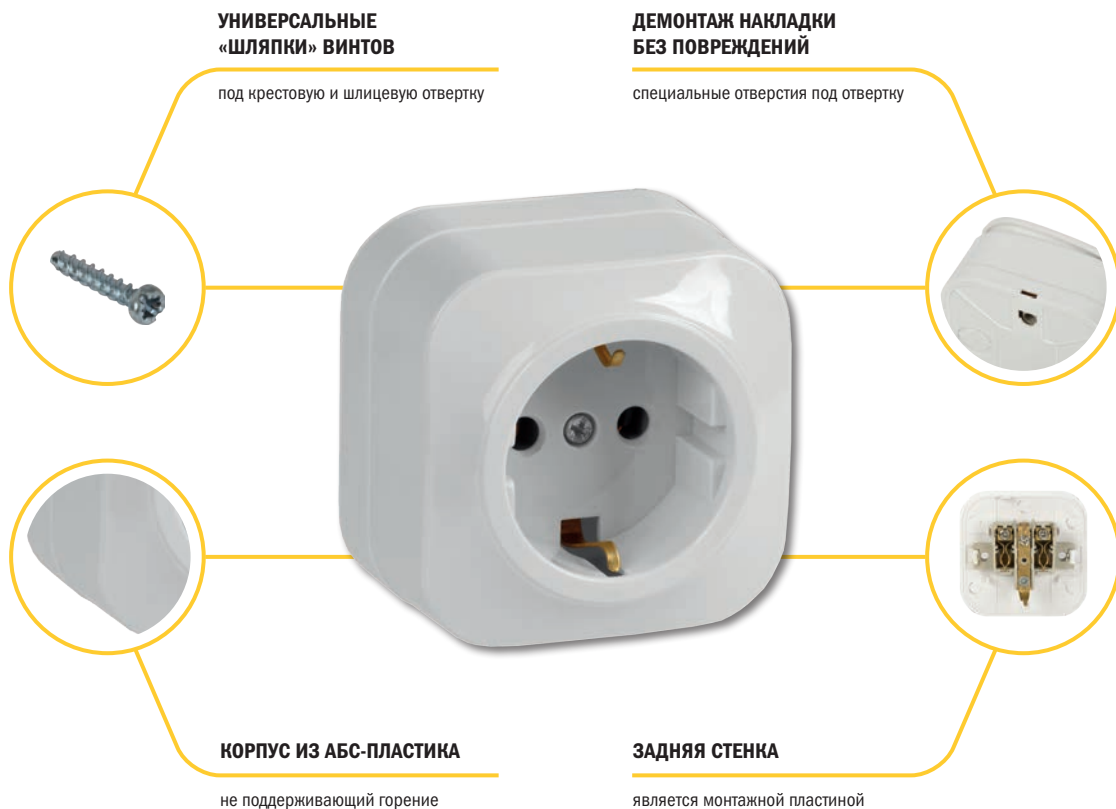

Преимущества розеток серии GLORY