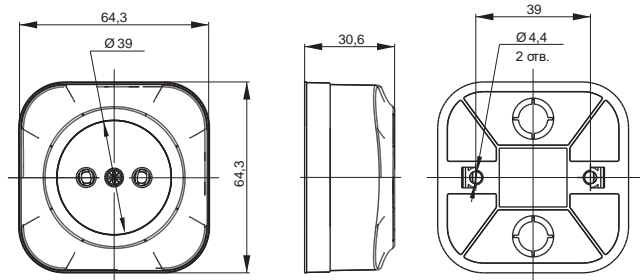

Розетки 10 А