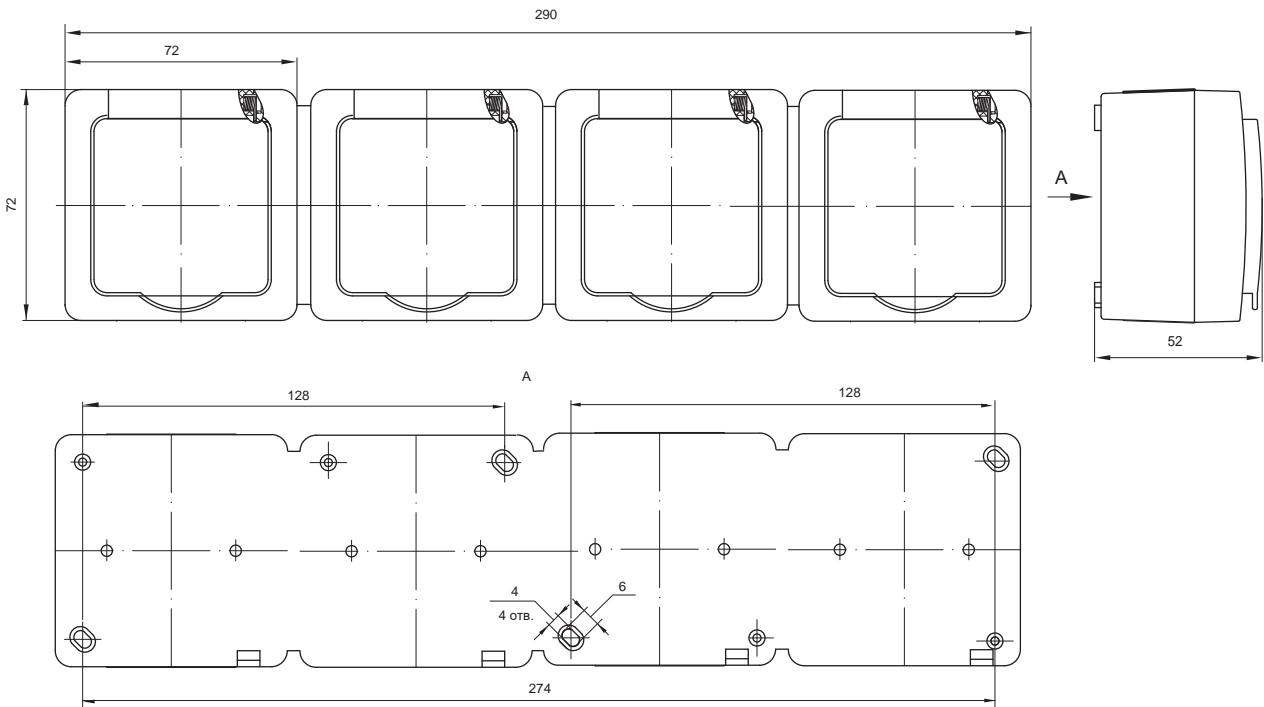

Розетки 4-ые 16 А

*предельное отклонение габаритных размеров $\pm 0,5$ мм